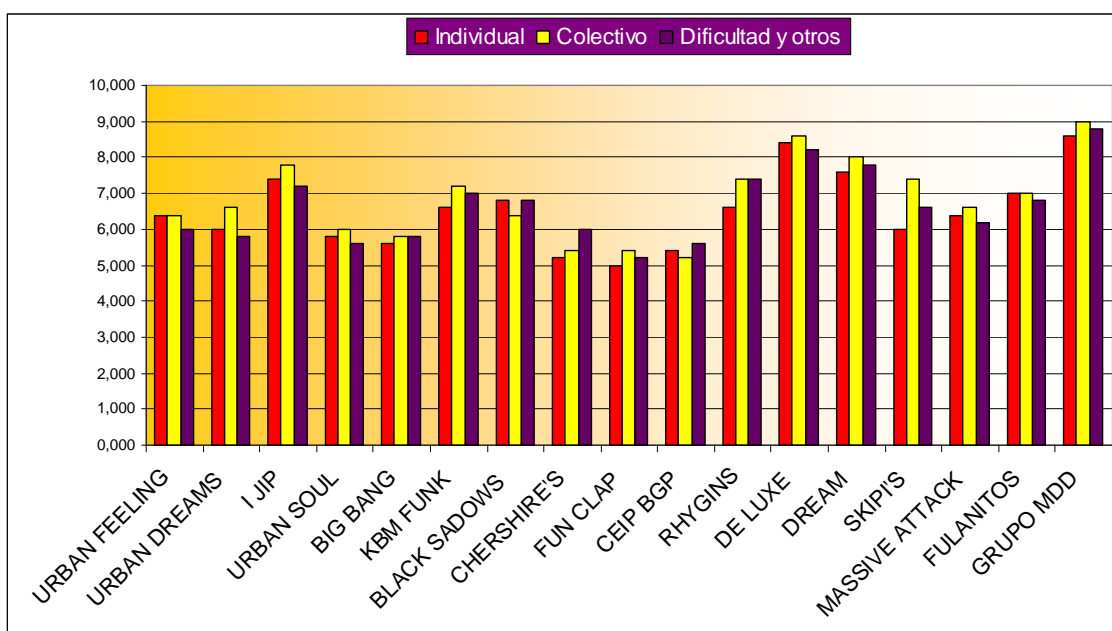

Los equipos con mejor puntuación en individual, colectivo y dificultad, han sido...

Categoría General

Individual

Grupo MDD	8,60
Fulanitos	7,00
Massive Attack	6,40

Colectivo

Grupo MDD	9,00
Fulanitos	7,00
Massive Attack	6,60

Dificultad y otros

Grupo MDD	8,80
Fulanitos	6,80
Massive Attack	6,20

Público

Fulanitos	8,25
Grupo MDD	7,87
Massive Attack	6,85

Categoría Sub-16

De Luxe	8,40
Dreams	7,60
I Jip	7,40

De Luxe	8,60
Dreams	8,00
I Jip	7,80

De Luxe	8,20
Dreamas	7,80
Rhygins	7,40

De Luxe	7,55
Rhygins	7,28
I Jip	6,87

Gráficamente...

Que cada grupo vea qué perfil le ha perjudicado y tiene que mejorar.

Las puntuaciones del público han sido las siguientes: En amarillo se indican las líneas que nos han servido para realizar un control de calidad de la grabación de las puntuaciones. En rojo la última tarjeta que se utilizó en el muestreo para facilitar las puntuaciones provisionales.